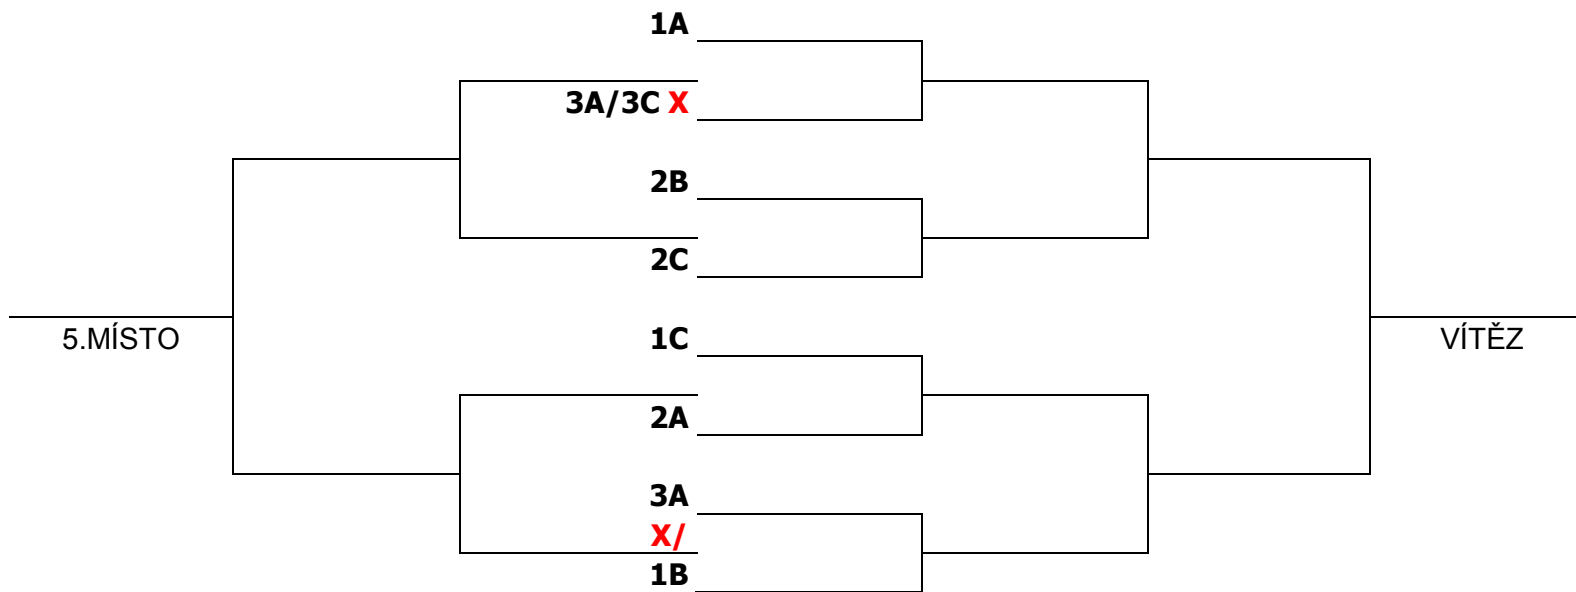

Playoff o vítěze